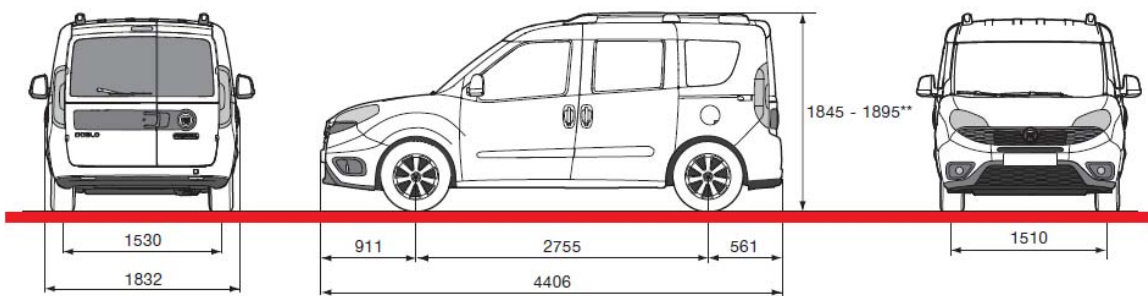

S - стандартне обладнання, (--) – неможливо, O/грн – опція.

Гарантія на автомобіль – 3 роки або 100 000 км пробігу, на кузов від наскрізної корозії – 8 років (кузов з 2-х сторін оцинкований), на лакофарбове покриття кузова – 3 роки.

Міжсервісний пробіг - 15000 км

* - Цінова пропозиція діє за наявності даних автомобілів на складі імпортера.

Ці дані отримані в ідеальних умовах: без урахування манери водіння, дорожніх, погодних та інших умов, які впливають на витрату пального. Реальна витрата пального може відрізнятися від зазначеної і визначається лише експериментально.

Представлена вище інформація носить виключно інформаційний характер, і ні за яких обставин не може бути витлумачена інакше.

Даний прайс-лист не являється документом, який підтверджує комплектацію автомобіля.

Виробник або продавець залишає за собою право зміни комплектації та цін на автомобілі без попереднього повідомлення.

Пакет FAMILY

Сидіння з тканинною оббивкою